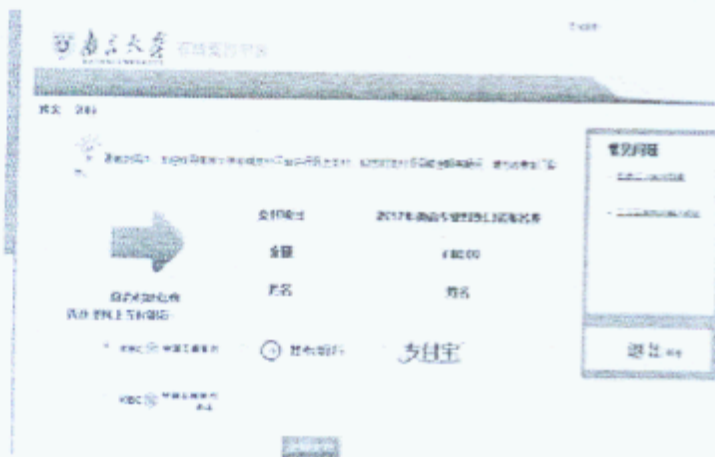

请各位考生登录“南京大学在线支付平台”（网址：<http://pay.nju.edu.cn>）

点击“校外用户”，通过支付码登陆并付款

付款成功