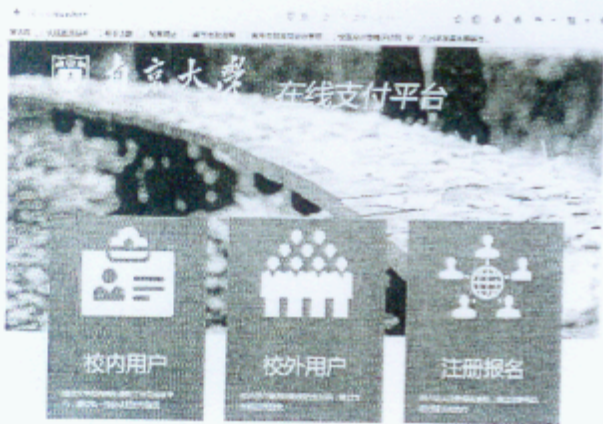

请各位考生登录“南京大学在线支付平台”（网址：<http://pay.nju.edu.cn>）

点击“校外用户”，通过支付码登陆并付款

付款成功