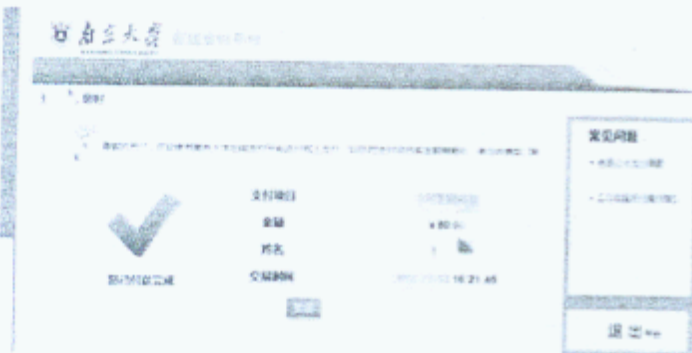

请各位考生登录“南京大学在线支付平台”（网址：<http://pay.nju.edu.cn>）

点击“校外用户”，通过支付码登陆并付款

付款成功